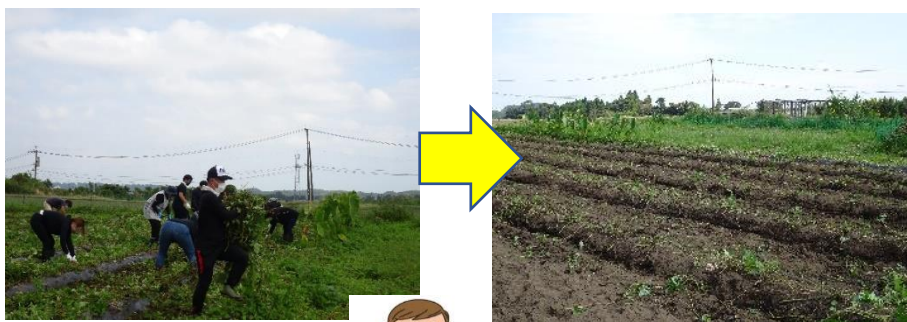

10月 園だより

令和3年度 10月1日
木花こども園

秋風が心地よく吹き、過ごしやすい季節になりました。一年のうちで最も過ごしやすい時期、戸外では、十分に体を動かして遊び、五感を通して秋の自然に触れていきたいと思います。

これから、少しずつ日が短くなり、朝晩の気温も下がってきますので、健康面には十分気をつけて過ごしたいですね。

9月に予定していた運動会は、12月9日(木)に延期になりました。

11月13日(土)は生活発表会を予定しています。無事開催できるよう、引き続き感染防止対策を徹底してまいりたいと思います。ご協力、宜しくお願い致します。

9月は、コロナの感染が拡大し、登降園時の受け入れ、引き渡しを玄関で行っておりました。

9月30日で、まん延防止等重点措置が解除となりましたので、登降園を通常状態に戻します。おいそがしいと思いますが、保育室までの送迎をお願い致します。時間に余裕をもってお越しください。

子ども達のために・・・

さつまいもを植えていた畑を、保護者会役員の皆様協力していただき、つるをきってもらいました。大変な作業でしたが、一生懸命して下さい、芋掘りがしやすい畑になりました。ありがとうございました。芋ほりの様子は、各クラスのおたよりに写真を掲載しておりますので、そちらをご覧ください。

おじいちゃん・おばあちゃんに餅肥杉でつくられたハガキを出しました。どのクラスも、工夫を凝らした素敵なハガキが出来ました。